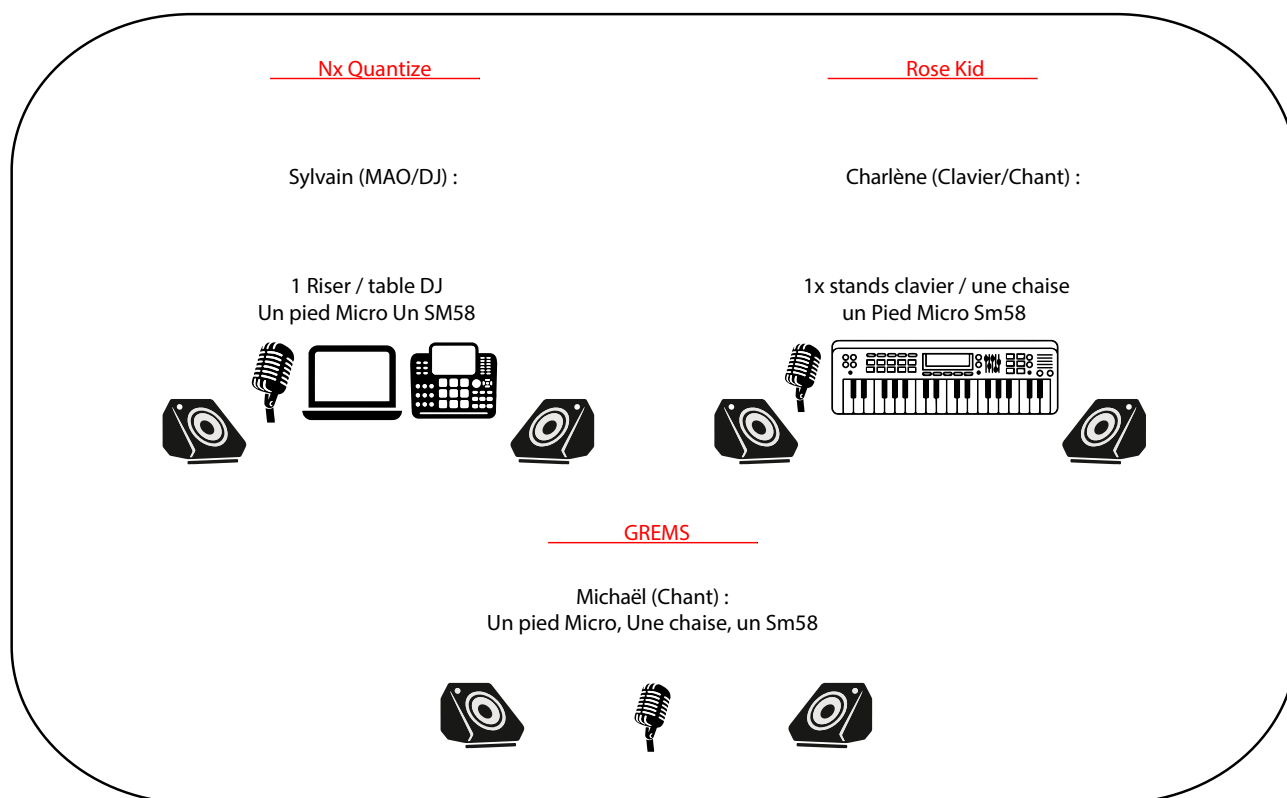

Le groupe est composé de :	
Michael :	Chant LEAD
Charlène :	Chant Clavier
Sylvain :	MAO/DJ

PATCHLIST

N°	IN	LINE	OUT
1	MAC Sylvain L	DI Radial	
2	MAC Sylvain R	DI Radial	
3	Chant LEAD Michael	Shure SM58 HF	
4	MAC Sylvain R	Shure SM58 HF	
5	Chant LEAD Charlène	Shure SM58 HF	
6	Clavier / Chant / L	DI Radial	
7	Clavier / Chant / R	DI Radial	
8			

IMPLANTATION SCENE

Light : Ambiance très sombres, pénombre, jazz, Rouge et bleu.
 Jamais de light forte de face et quelques Douches.

CATERING et Préférences.

Nous sommes ravis de venir et d'être accueillis par votre organisation, merci à vous.
 Côté repas, nous préférons des produits frais et locaux plutôt que des pizzas ou fast-foods.
 Pour les boissons, pas d'alcools forts, juste quelques bières en petite quantité,
 du thé glacé ou de l'eau pétillante. Des fruits frais sont aussi très importants pour nous.